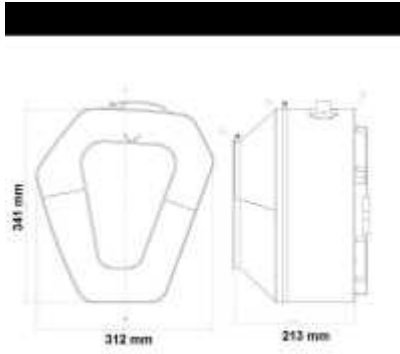

## Kawasaki Ninja 650 2019

12V DC Outlet  
£84.18

Panniers (2x14L) Bracket for panniers  
£102.94

Topcase 30L (Z650/Ninja 650) Topcase 30  
Litre.  
£62.59

Topcase 30L (Z650/Ninja 650) Bracket for  
topcase  
£117.94