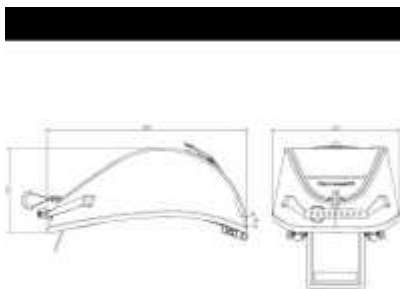

Kawasaki Ninja 650 2019

Panniers (2x14L) Bracket for panniers
£102.94

Topcase 30L (Z650/Ninja 650) Topcase 30
Litre.
£62.59

Topcase 30L (Z650/Ninja 650) Bracket for
topcase
£117.94

Tank bag with window (4L) Tank bag (4
Litre)
£185.17

Topcase 30L (Z650/Ninja 650) Cover TC
30L 660 Metallic Spark Black
£60.52